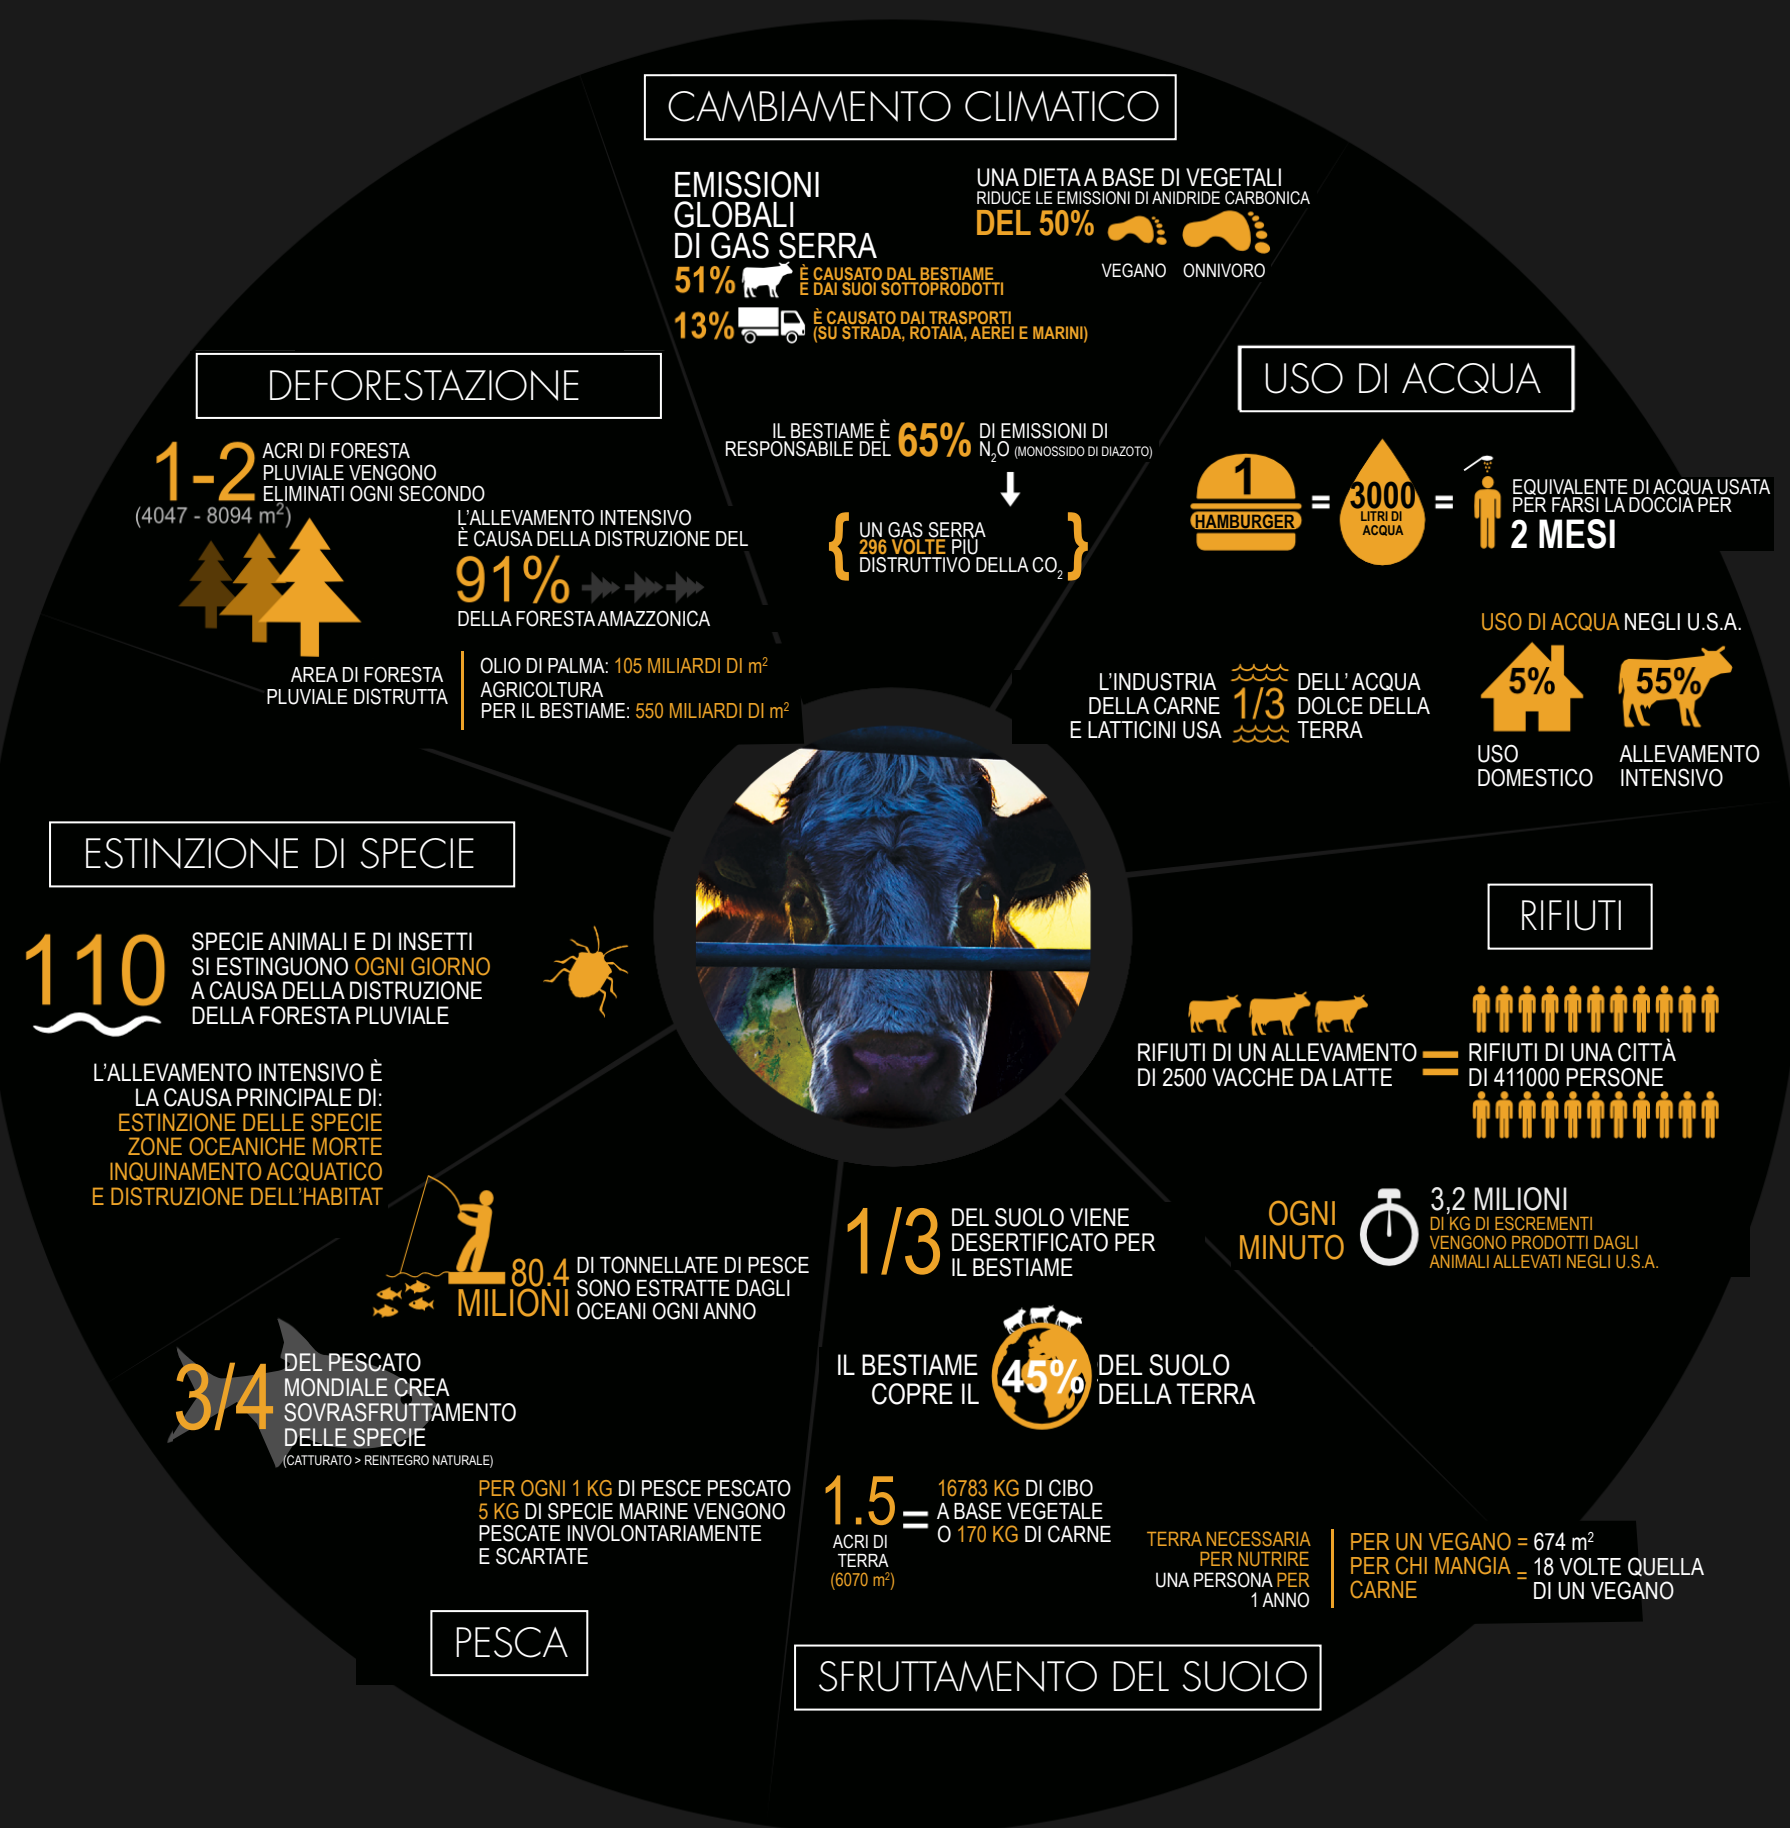

COWSPIRACY

THE SUSTAINABILITY SECRET

I DATI DEL FILM

L'ALLEVAMENTO INTENSIVO È L'INDUSTRIA PIÙ DISTRUTTIVA SULLA TERRA OGGI. ECCO PERCHÈ:

COME POSSIAMO AGIRE?

UNA PERSONA CHE SEGUE UNA DIETA VEGANA PRODUCE IL **50%** DI ANIDRIDE CARBONICA IN MENO E USA **1/11** DI OLIO, **1/13** DI ACQUA E **1/18** DI TERRA RISPETTO AD UNA CHE MANGIA CARNE

NOI POSSIAMO FARE LA DIFFERENZA, SEMPLICEMENTE MANGIANDO MENO PRODOTTI DI ORIGINE ANIMALE E SOSTITUENDOLI CON PRODOTTI VEGETALI